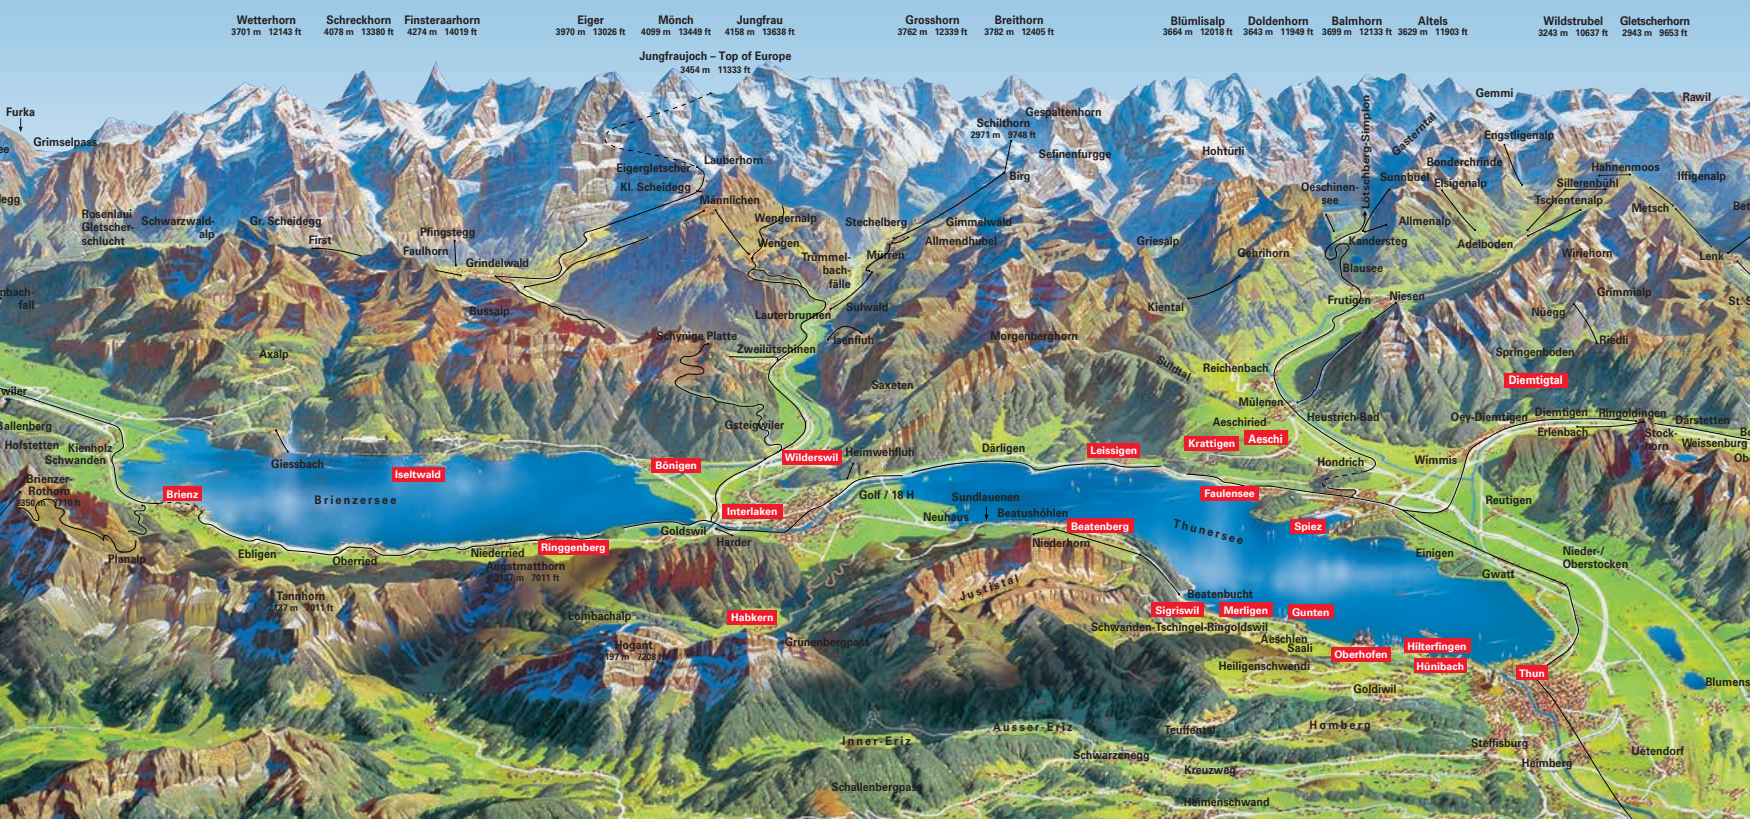

Panorama Summer

Liniennetz

Zeichenerklärung

- Bus fährt in angegebener Richtung
- Bus hält nur in angegebener Richtung
- Zeitweise verkehrende Buslinie
- Bahnstrecke
- Bergbahn

Gasteinformationen

- Mit Gästekarte Interlaken
With visitor's card Interlaken
- Mit Gästekarte Beatenberg
With visitor's card Beatenberg
- Mit Gästekarte Beatenberg & Interlaken
With visitor's card Beatenberg & Interlaken
- Vergünstigung mit Gästekarte
Reduction with visitor's card

Gültigkeit der Gästekarte

Die Gästekarte gilt als Fahrausweis 2. Klasse auf den Bus- und Zugverbindungen anhand des Liniennetzplanes anbei.

Junior- und Kinder-Mitfahrkarte: Die Junior- und Kinder-Mitfahrkarte berechtigt Kinder in Begleitung eines Elternteils oder eines Begleiters ab 16 Jahren, in Kombination mit der Gästekarte, zur freien Fahrt.

Hunde: Hunde, deren Besitzer Inhaber einer Gästekarte sind, werden gratis befördert.

Achtung Selbstkontrolle: Bitte vergewissern Sie sich, dass Sie eine korrekt ausgefüllte Gästekarte mit sich tragen.

Validity of the Visitor's Card

The Visitor's card entitles the holder to free 2nd class travel on the bus and rail services on the basis of the map aside.

Junior- and Children's Co-travelcard: The Junior- and Children's Co-travelcard entitles children in accompany of parents or a companion over the age of 16 – holding a visitor's card – to free travel.