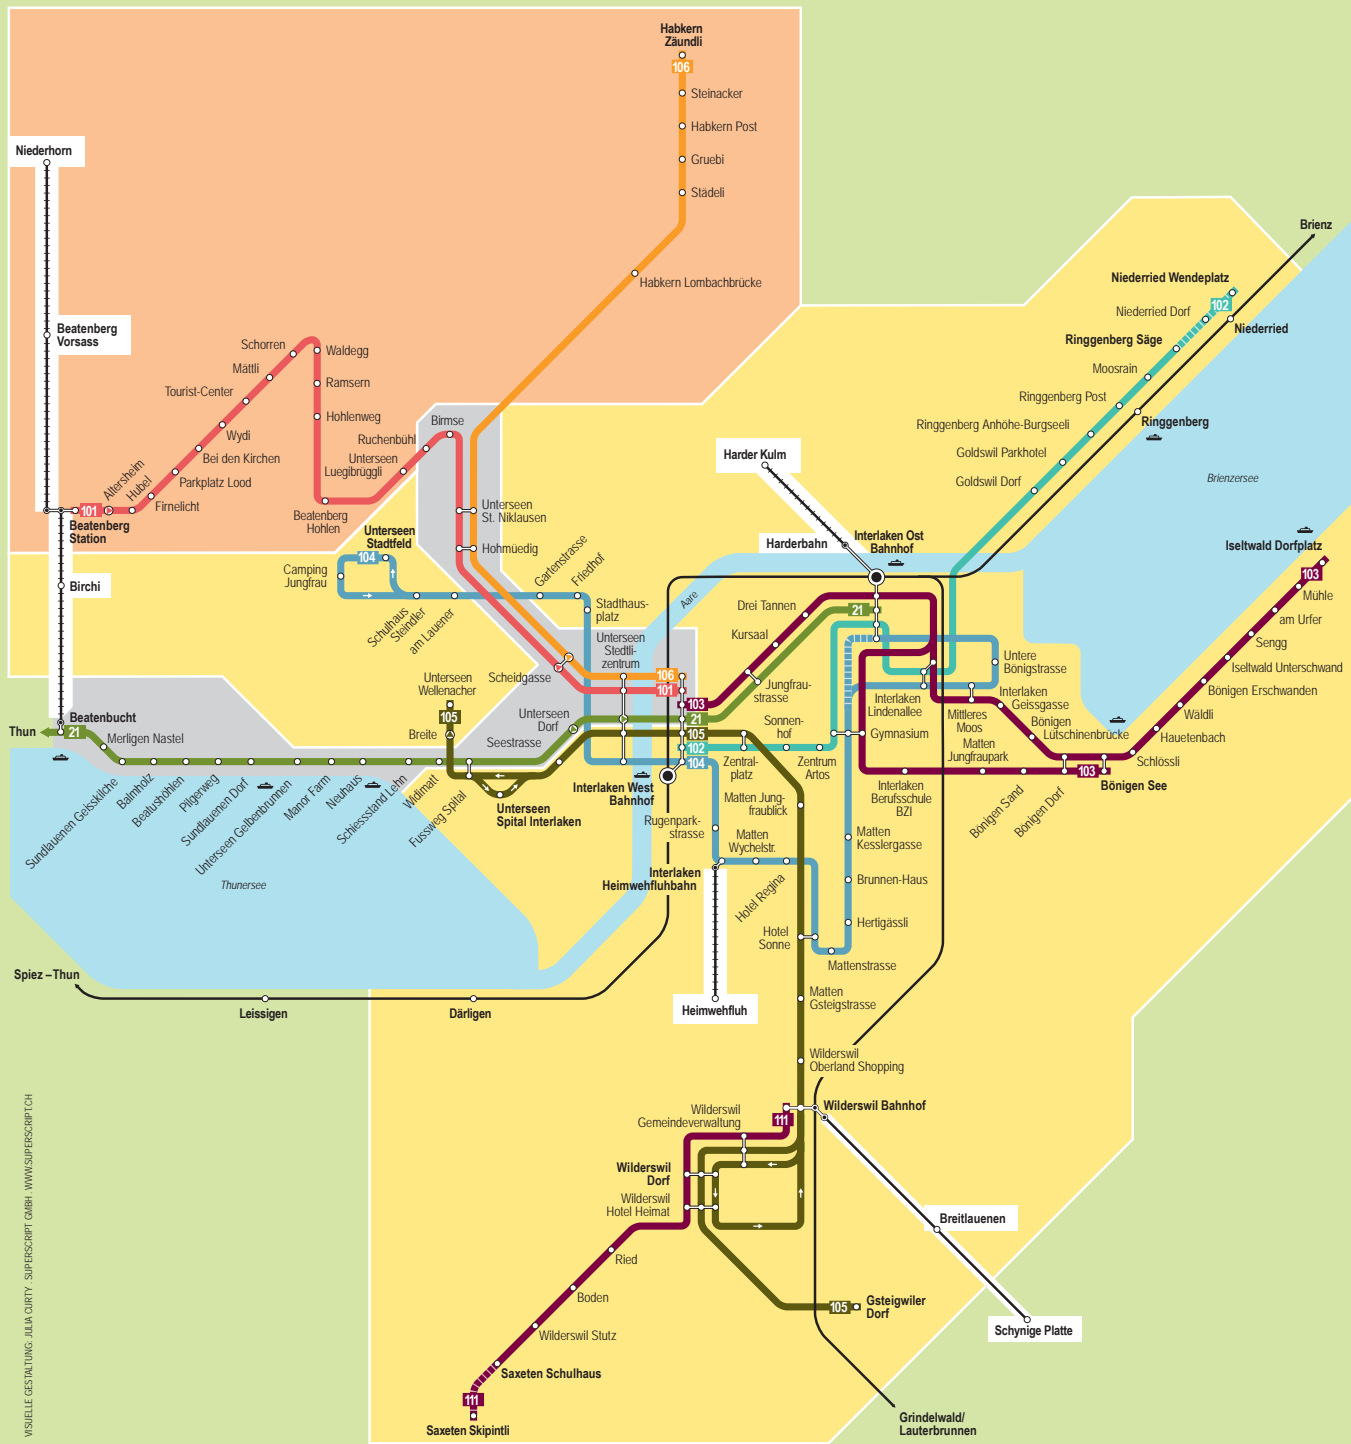

Panorama Summer

Liniennetz

Zeichenerklärung

- Bus fährt in angegebener Richtung
- Bus hält nur in angegebener Richtung
- Zeitweise verkehrende Buslinie
- Bahnstrecke
- Bergbahn

Gasteinformationen

- Mit Gästekarte Interlaken
With visitor's card Interlaken
- Mit Gästekarte Beatenberg
With visitor's card Beatenberg
- Mit Gästekarte Beatenberg & Interlaken
With visitor's card Beatenberg & Interlaken
- Vergünstigung mit Gästekarte
Reduction with visitor's card

Gültigkeit der Gästekarte

Die Gästekarte gilt als Fahrausweis 2. Klasse auf den Bus- und Zugverbindungen anhand des Liniennetzplanes anbei.

Junior- und Kinder-Mitfahrkarte: Die Junior- und Kinder-Mitfahrkarte berechtigt Kinder in Begleitung eines Elternteils oder eines Begleiters ab 16 Jahren, in Kombination mit der Gästekarte, zur freien Fahrt.

Hunde: Hunde, deren Besitzer Inhaber einer Gästekarte sind, werden gratis befördert.

Achtung Selbstkontrolle: Bitte vergewissern Sie sich, dass Sie eine korrekt ausgefüllte Gästekarte mit sich tragen.

Validity of the Visitor's Card

The Visitor's card entitles the holder to free 2nd class travel on the bus and rail services on the basis of the map aside.

Junior- and Children's Co-travelcard: The Junior- and Children's Co-travelcard entitles children in accompany of parents or a companion over the age of 16 – holding a visitor's card – to free travel.